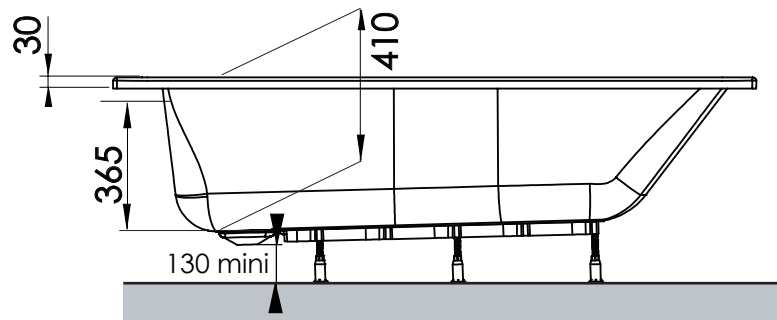

COSMO 170 x 75 cm

Baignoires / Baden

Ref : 229181

Capacité* : 120 L

Poids / gewicht : 19.5 Kg

Hauteur sous plage sans tablier : 535 - 550
Compatible Tablier Novalu et wellness